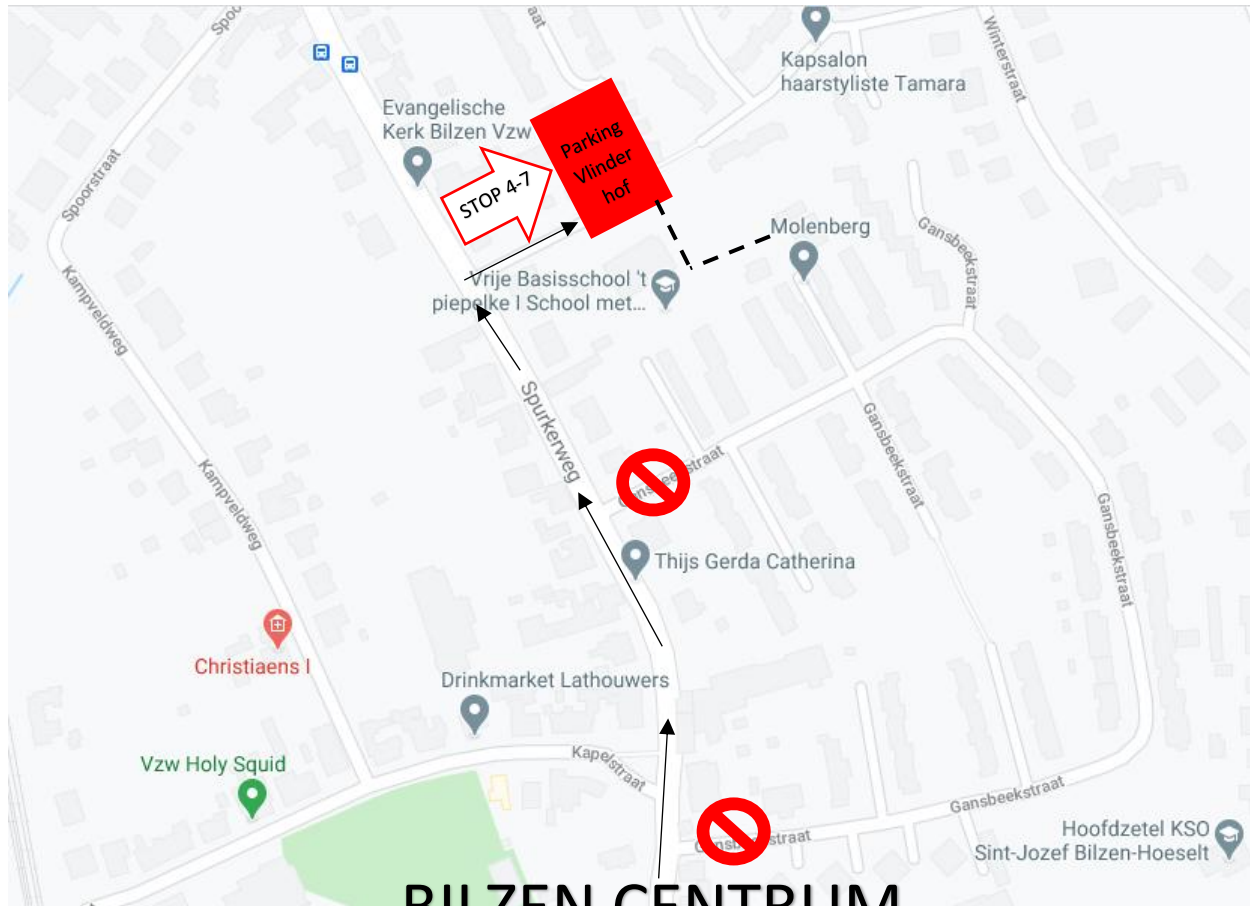

TIP: vindt de GPS 'Vlinderhof' niet?

Geef dan 'Spurkerweg 21' in. Je komt dan uit aan de ingang van onze parking 'Vlinderhof' (volg daarna de pijl 'STOP 4-7 Zuid-Limburg').

BILZEN CENTRUM

= parking op Vlinderhof: volg te voet de borden 'STOP 4-7' richting Molenberg VZW

= wandelpad naar Molenberg VZW